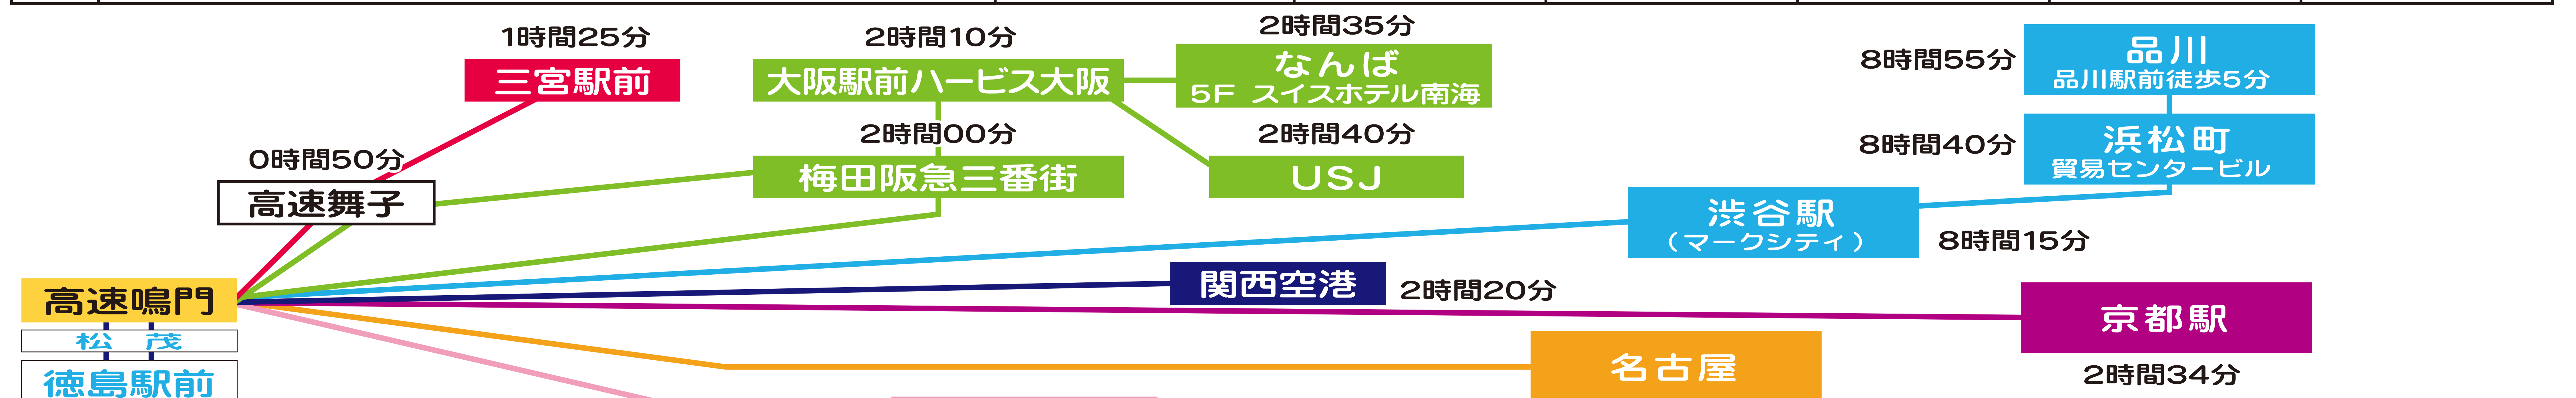

★学生割引適用路線「2割引」 ☆乗車券購入時、車内での現金乗車時に学生手帳をご提示下さい。

運行会社	徳島＝徳島バス 阪急＝阪急バス	南海＝南海バス 阪神＝阪神バス	神姫＝神姫バス 山陽＝山陽バス	徳島＝徳島バス 京阪＝京阪バス	徳島＝徳島バス 西JR＝西日本JR 京阪＝京阪バス JR四＝JR四国 本四＝本四海城バス	徳島＝徳島バス 京急＝羽田京急バス	徳島＝徳島バス 名鉄＝名鉄バス	徳島＝徳島バス 南海＝南海バス 関空＝関西空港交通 本四＝本四海城バス
------	--------------------	--------------------	--------------------	--------------------	--	----------------------	--------------------	---

(注)所要時間は、交通事情により延着する場合があります。

※USJ=ユニバーサル・スタジオ・ジャパン